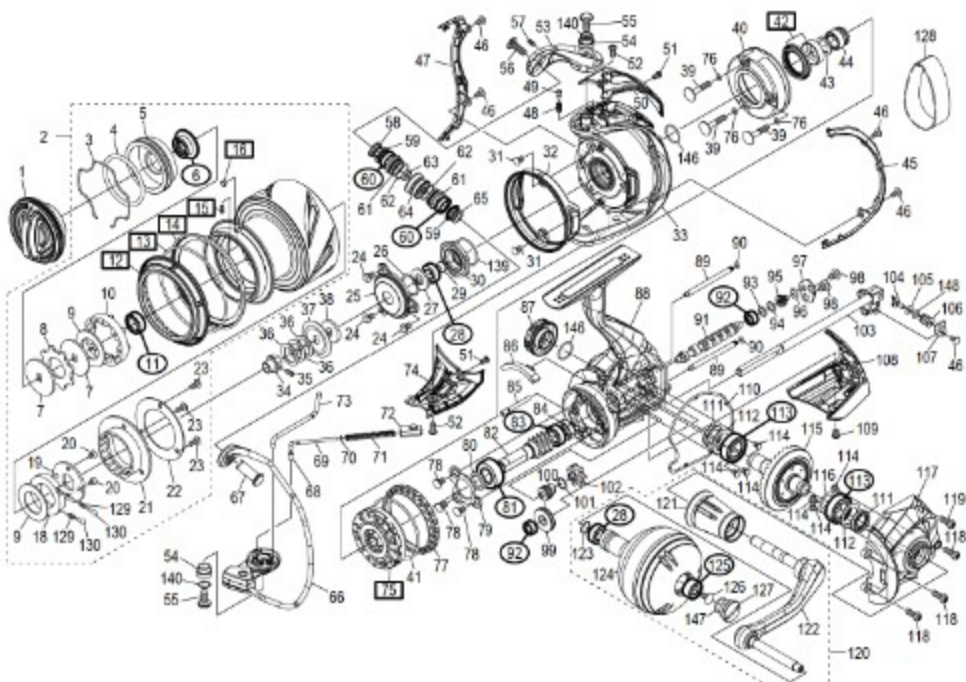

20 STELLA SW 5000HG

本体価格(税別):108,200円

Product Code: 04075

※丸付き番号はベアリングを示します。

調整座金類に關しましては、必ずしも分解圖中の表現と一致しない場合がございます。

四角付き番号のパーツについては修理専用パーツとなり、お客様自身での交換はできません。

アフターサービスにお預け下さい。分解の際はお客様の自己責任となりますことをご了承ください。